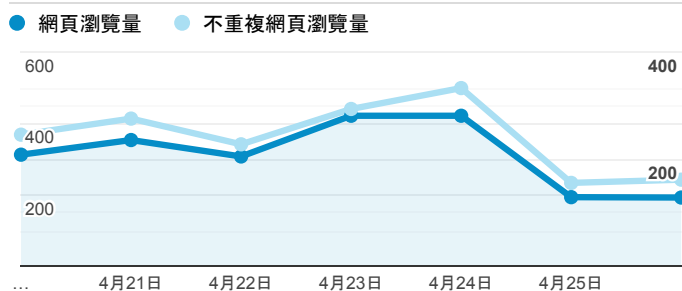

瀏覽量和不重複瀏覽量

造訪和瀏覽量 (依 來源/媒介 分組)

來源/媒介	工作階段	網頁瀏覽量
google / organic	605	1,009
(direct) / (none)	410	789
tku.edu.tw / referral	158	263
ee.tku.edu.tw / referral	20	34
iit.tku.edu.tw / referral	16	32
et.tku.edu.tw / referral	13	20
iclass.tku.edu.tw / referral	9	15
yahoo / organic	8	12
tw.search.yahoo.com / referral	6	8
chemistry.tku.edu.tw / referral	5	10

造訪和新造訪率 (依 服務供應商 分組)

服務供應商	工作階段	網頁瀏覽量
(not set)	1,262	2,206

造訪和瀏覽量 (依 分享網址 分組)

分享網址	工作階段	網頁瀏覽量
eportfolio.tku.edu.tw/	664	1,105
sso.tku.edu.tw/ePortfolio/ilifeStu.cshhtml?ln=zh_TW	38	131
eportfolio.tku.edu.tw/index_detail.aspx?category=50&pg=7&srv=3	30	42
sso.tku.edu.tw/ePortfolio/ilifeLib.cshhtml?ln=zh_TW	20	49
eportfolio.tku.edu.tw/index_detail.aspx?category=10&rv=3	19	31
eportfolio.tku.edu.tw/index_detail.aspx?category=26&rv=3	19	27
eportfolio.tku.edu.tw/index_detail.aspx?category=23&rv=3	18	24
sso.tku.edu.tw/ePortfolio/index.aspx	17	58
eportfolio.tku.edu.tw/index_detail.aspx?category=10&pg=5&srv=3	15	18
eportfolio.tku.edu.tw/index_detail.aspx?category=14&rv=3	15	70

造訪和瀏覽量 (依 社交網路 分組)

社交網路	工作階段	網頁瀏覽量
目前沒有資料。