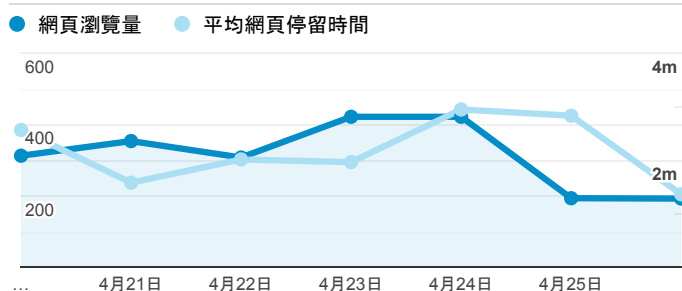

## 報表02\_流量

2020年4月20日 - 2020年4月26日

所有使用者  
100.00% 個工作階段

### 瀏覽量和平均網頁停留時間