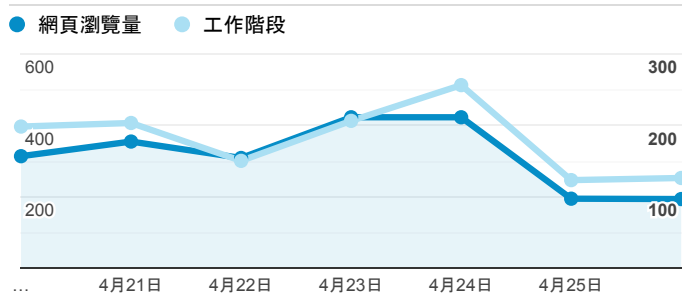

報表02_流量

2020年4月20日 - 2020年4月26日

所有使用者
100.00% 個工作階段

瀏覽量和平均網頁停留時間

瀏覽量和造訪

瀏覽量和不重複瀏覽量

造訪和瀏覽量 (依 來源/媒介 分組)

來源/媒介	工作階段	網頁瀏覽量
google / organic	605	1,009
(direct) / (none)	410	789
tku.edu.tw / referral	158	263
ee.tku.edu.tw / referral	20	34
iit.tku.edu.tw / referral	16	32
et.tku.edu.tw / referral	13	20
iclass.tku.edu.tw / referral	9	15
yahoo / organic	8	12
tw.search.yahoo.com / referral	6	8
chemistry.tku.edu.tw / referral	5	10

造訪和新造訪率 (依 服務供應商 分組)

服務供應商	工作階段	網頁瀏覽量
(not set)	1,262	2,206

造訪和瀏覽量 (依 分享網址 分組)

分享網址	工作階段	網頁瀏覽量
eportfolio.tku.edu.tw/	664	1,105
sso.tku.edu.tw/ePortfolio/ilifeStu.cshhtml?ln=zh_TW	38	131
eportfolio.tku.edu.tw/index_detail.aspx?category=50&pg=7&srv=3	30	42
sso.tku.edu.tw/ePortfolio/ilifeLib.cshhtml?ln=zh_TW	20	49
eportfolio.tku.edu.tw/index_detail.aspx?category=10&rv=3	19	31
eportfolio.tku.edu.tw/index_detail.aspx?category=26&rv=3	19	27
eportfolio.tku.edu.tw/index_detail.aspx?category=23&rv=3	18	24
sso.tku.edu.tw/ePortfolio/index.aspx	17	58
eportfolio.tku.edu.tw/index_detail.aspx?category=10&pg=5&srv=3	15	18
eportfolio.tku.edu.tw/index_detail.aspx?category=14&rv=3	15	70

造訪和瀏覽量 (依 社交網路 分組)

社交網路	工作階段	網頁瀏覽量
目前沒有資料。